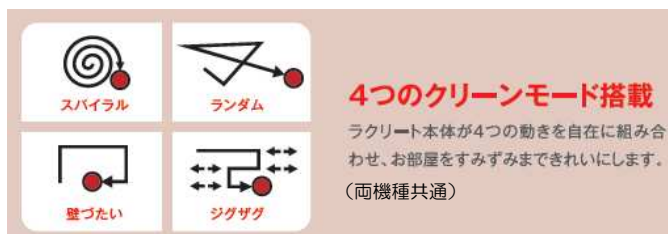

■3ステップクリーニングシステムを採用

デュアル回転ブラシがお部屋の隅にたまったゴミをしっかりと「かきこむ」・バキューム方式でホコリを効率的に「すいとる」・専用モップシートで微細な汚れも「ふきとる」の3ステップクリーニングシステムを採用。

■4つのクリーンモード採用

「スパイラル」・「ランダム」・「壁づたい」・「ジグザグ」の4パターンの動きでくまなくお掃除。

■省エネ・節電効果

ロボット掃除機は通常のクリーナーに比べて消費電力が小さく、さらに夜間充電すれば、昼間の電力ピーク時にお掃除しても全く問題なし。楽しんで省エネ、そして電気代の節約にもつながります。

デュアル回転ブラシと
モップシート装着時。
(両機種共通)

当シリーズは本年度の最重要アイテムに位置づけ、10月にもさらにもう1機種を投入予定です。

家電量販店、専門店、ホームセンター、ネット通販などで販売し、初年度目標はシリーズで5万台です。

機能、サイズ、価格とそれぞれのライフスタイルに合った製品展開で一家に一台自動ロボット掃除機ラクリートのある生活を提案します。

LAQULITO

LAQU = 楽 ラク + PULITO = イタリア語で「きれいになる」
上の2つの単語を合体させた造語。

「らくしてお部屋がキレイになる」、「Complete(完了した)」という響きにも似せて、「留守の間にお掃除が完了している」という意味も含んでいます。

『CZ-907』壁にぶつからない“IR 壁検知センサー搭載”のハイグレードモデル

専用リモコン

4つのIR 壁検知センサーが壁や障害物を感知して回避します。壁づたいにお掃除する際に、お部屋の壁や家具を傷める心配もありません。(センサーと壁との角度によってはぶつかる場合があります)デュアル回転ブラシ搭載で隅まできっちりとかきこむので壁際のごみもしっかりと吸い込みます。