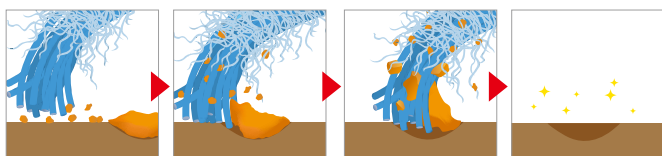

信頼と実績のある特殊繊維

キャッチモップ
Catchmop®

世界23カ国以上で大ヒット販売中のキャッチモップ。キャッチモップ関連商品の累計販売数は約730万個を突破し、世界から信頼されているモップを採用しています。

掃除がしにくい隙間に入り込む
ダブル繊維構造

コシのある繊維がこびりついた汚れをかき出し、極細繊維で絡め取ります。

隙間に入り込んだ汚れ

かき出す

絡め取る

取りこぼさずキレイに

キャッチモップの性能で汚れを落とす!

ベタベタ汚れ

や

こびりつき汚れ

フローリングの目地に入り込んだ汚れも
かき出して絡め取る!*

水とキャッチモップ繊維の性能でフローリングや畳などの目地に入り込んだ汚れを拭き取る事ができます。

スッキリきれい!