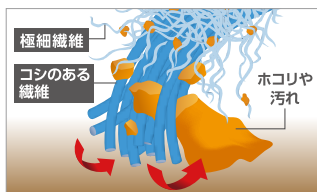

スティック型
フロアシート

スプレー付きモップ

手を汚さず 立ったままで水拭き 掃除。

床に手や膝をつける事なく楽な姿勢で水拭き掃除ができるので腰への負担が軽減します。

洗って繰り返し使えて経済的

取り付けカンタンワンタッチ

シリーズ累計
約**730**万個
突破!
キャッチモップ
Catchmop®

※2012年度～2014年度までの販売実績

信頼と実績のある特殊繊維

キャッチモップ
Catchmop®

世界23カ国以上で大ヒット販売中のキャッチモップ。キャッチモップ関連商品の累計販売数は約730万個を突破し、世界から信頼されているモップを採用しています。

掃除がしにくい隙間に入り込む
ダブル繊維構造

コシのある繊維がこびりついた汚れをかき出し、極細繊維で絡め取ります。

隙間に入り込んだ汚れ

かき出す

絡め取る

取りこぼさずキレイに

キャッチモップの性能で汚れを落とす!

ベタベタ汚れ

や

こびりつき汚れ

フローリングの目地に入り込んだ汚れも
かき出して絡め取る!*

水とキャッチモップ繊維の性能でフローリングや畳などの目地に入り込んだ汚れを拭き取る事ができます。

スッキリきれい!