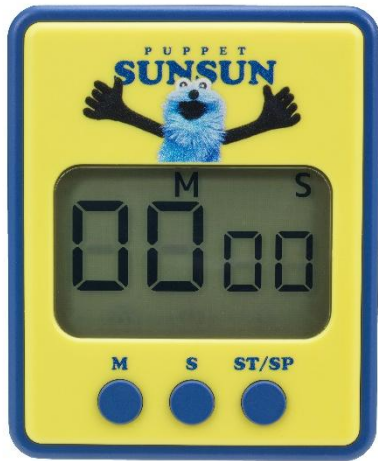

©PS/PC

きゃらタイマー パペットスンスン
本体1